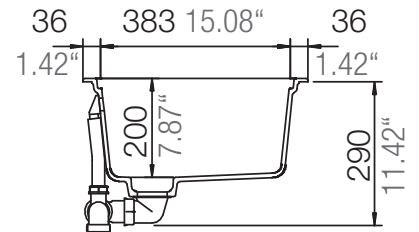

SCHOCK

CRISTADUR®

GREENWICH N-100XL

Installation: Von oben / topmount
Ausschnitt / cut-out

Installation: Unterbau / undermount
Ausschnitt / cut-out

SCHOCK

CRISTADUR®

GREENWICH N-100XL

Installation: Flächenbündig / flush-mount
Ausschnitt / cut-out

Detail: Flächenbündig / flush-mount