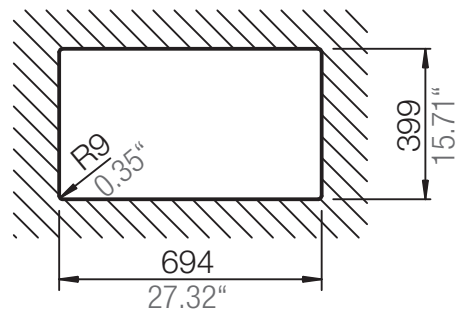

SCHOCK

CRISTADUR®

GREENWICH N-100XL

Installation: Von oben / topmount
Ausschnitt / cut-out

Installation: Unterbau / undermount
Ausschnitt / cut-out

SCHOCK

CRISTADUR®

GREENWICH N-100XL

Installation: Flächenbündig / flush-mount
Ausschnitt / cut-out

Detail: Flächenbündig / flush-mount