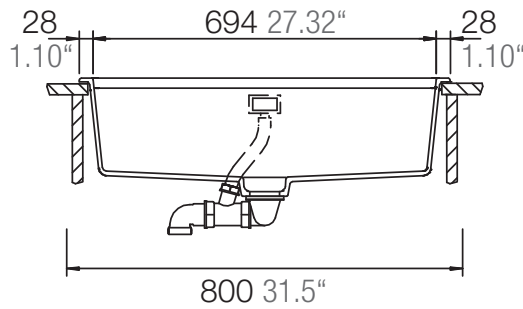

SCHOCK

CRISTADUR®

GREENWICH N-100XL

Installation: Von oben / topmount
Ausschnitt / cut-out

Installation: Unterbau / undermount
Ausschnitt / cut-out

SCHOCK

CRISTADUR®

GREENWICH N-100XL

Installation: Flächenbündig / flush-mount
Ausschnitt / cut-out

Detail: Flächenbündig / flush-mount