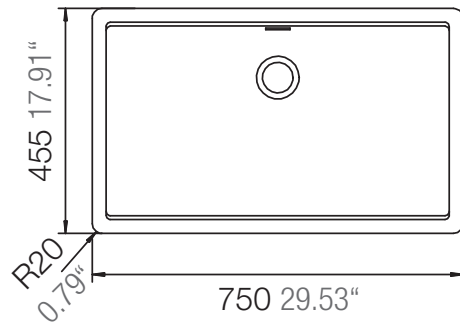

SCHOCK

CRISTADUR®

GREENWICH N-100XL

Installation: Von oben / topmount
Ausschnitt / cut-out

Installation: Unterbau / undermount
Ausschnitt / cut-out

SCHOCK

CRISTADUR®

GREENWICH N-100XL

Installation: Flächenbündig / flush-mount
Ausschnitt / cut-out

Detail: Flächenbündig / flush-mount