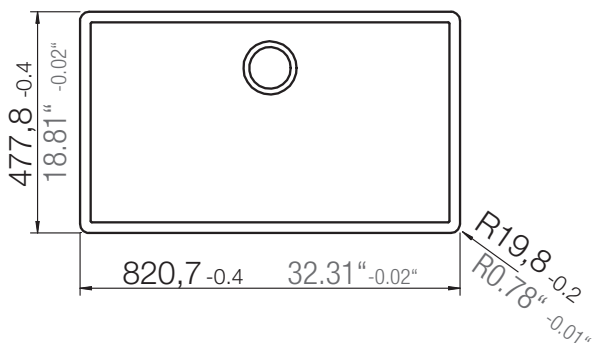

SCHOCK

CARBON N-100XL

Installation: Von oben / topmount
Ausschnitt / cut-out

Installation: Unterbau / undermount
Ausschnitt / cut-out

SCHOCK

CARBON N-100XL

Detail: Flächenbündig / flush-mount

bemaßte Spülenkontur
dimensioned sink edge

Randbefräsung 1:1
edge 1:1

Installation: Flächenbündig / flush-mount
Ausschnitt / cut-out

MASSANGABEN / MEASUREMENTS IN MM / INCH