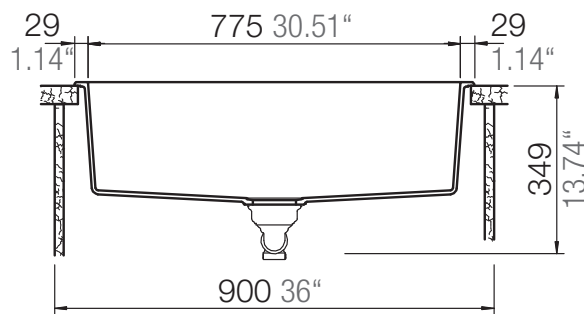

SCHOCK

CARBON N-100XL

Installation: Von oben / topmount
Ausschnitt / cut-out

Installation: Unterbau / undermount
Ausschnitt / cut-out

SCHOCK

CARBON N-100XL

Detail: Flächenbündig / flush-mount

bemaßte Spülenkontur
dimensioned sink edge

Randbefräsung 1:1
edge 1:1

Installation: Flächenbündig / flush-mount
Ausschnitt / cut-out

MASSANGABEN / MEASUREMENTS IN MM / INCH