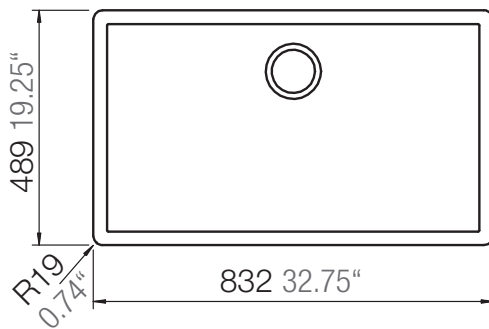

SCHOCK

CARBON N-100XL

Installation: Von oben / topmount
Ausschnitt / cut-out

Installation: Unterbau / undermount
Ausschnitt / cut-out

SCHOCK

CARBON N-100XL

Detail: Flächenbündig / flush-mount

bemaßte Spülenkontur
dimensioned sink edge

Randbefräsung 1:1
edge 1:1

Installation: Flächenbündig / flush-mount
Ausschnitt / cut-out

MASSANGABEN / MEASUREMENTS IN MM / INCH