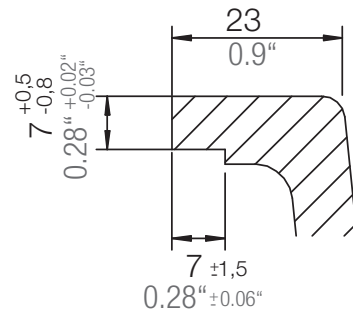

SCHOCK

CARBON N-100XL

Installation: Von oben / topmount
Ausschnitt / cut-out

Installation: Unterbau / undermount
Ausschnitt / cut-out

SCHOCK

CARBON N-100XL

Detail: Flächenbündig / flush-mount

bemaßte Spülenkontur
dimensioned sink edge

Randbefräsung 1:1
edge 1:1

Installation: Flächenbündig / flush-mount
Ausschnitt / cut-out

MASSANGABEN / MEASUREMENTS IN MM / INCH