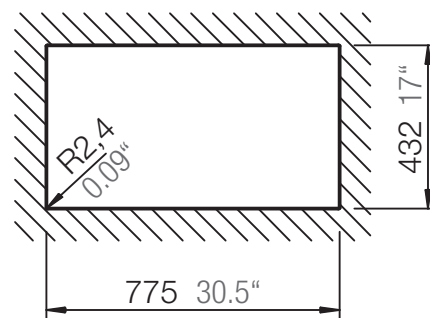

SCHOCK

CARBON N-100XL

Installation: Von oben / topmount
Ausschnitt / cut-out

Installation: Unterbau / undermount
Ausschnitt / cut-out

SCHOCK

CARBON N-100XL

Detail: Flächenbündig / flush-mount

bemaßte Spülenkontur
dimensioned sink edge

Randbefräsung 1:1
edge 1:1

Installation: Flächenbündig / flush-mount
Ausschnitt / cut-out

MASSANGABEN / MEASUREMENTS IN MM / INCH