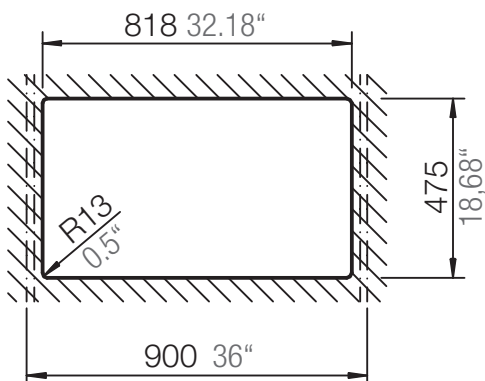

SCHOCK

CARBON N-100XL

Installation: Von oben / topmount
Ausschnitt / cut-out

Installation: Unterbau / undermount
Ausschnitt / cut-out

SCHOCK

CARBON N-100XL

Detail: Flächenbündig / flush-mount

bemaßte Spülenkontur
dimensioned sink edge

Randbefräsung 1:1
edge 1:1

Installation: Flächenbündig / flush-mount
Ausschnitt / cut-out

MASSANGABEN / MEASUREMENTS IN MM / INCH