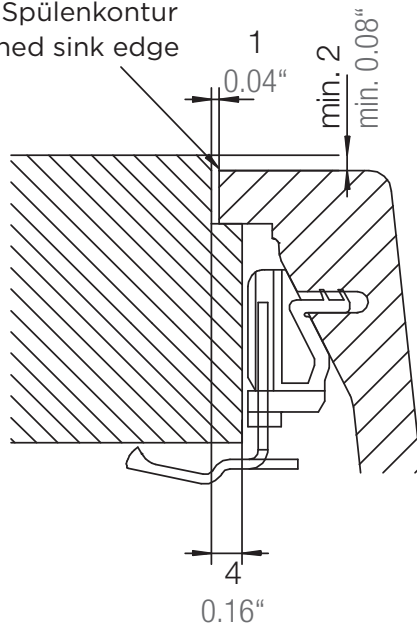

SCHOCK

CARBON N-100XL

Installation: Von oben / topmount
Ausschnitt / cut-out

Installation: Unterbau / undermount
Ausschnitt / cut-out

SCHOCK

CARBON N-100XL

Detail: Flächenbündig / flush-mount

bemaßte Spülenkontur
dimensioned sink edge

Randbefräsung 1:1
edge 1:1

Installation: Flächenbündig / flush-mount
Ausschnitt / cut-out

MASSANGABEN / MEASUREMENTS IN MM / INCH