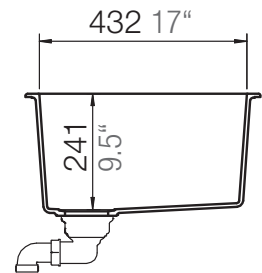

SCHOCK

CARBON N-100XL

Installation: Von oben / topmount
Ausschnitt / cut-out

Installation: Unterbau / undermount
Ausschnitt / cut-out

SCHOCK

CARBON N-100XL

Detail: Flächenbündig / flush-mount

bemaßte Spülenkontur
dimensioned sink edge

Randbefräsung 1:1
edge 1:1

Installation: Flächenbündig / flush-mount
Ausschnitt / cut-out

MASSANGABEN / MEASUREMENTS IN MM / INCH