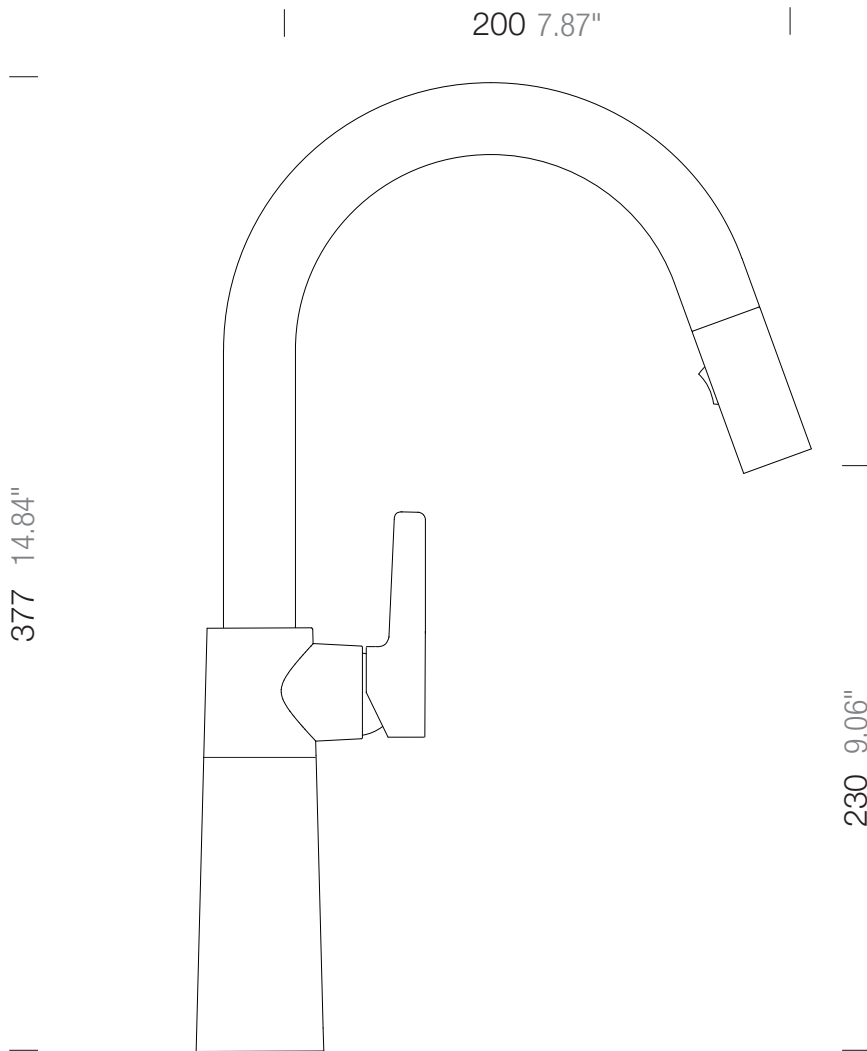

**SCHOCK**

**SCHOCK SC-520** 

555120

Lochbohrung  $\varnothing$  35

Hole 1.37"