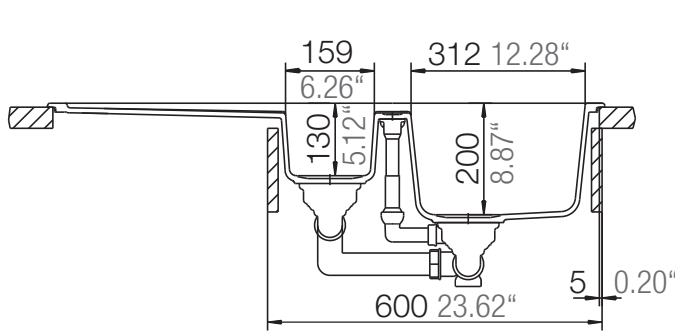

SCHOCK

CRISTALITE®

TYPOS D-150

Installation: Von oben / topmount
Ausschnitt / cut-out

Installation: Unterbau / undermount
Ausschnitt / cut-out