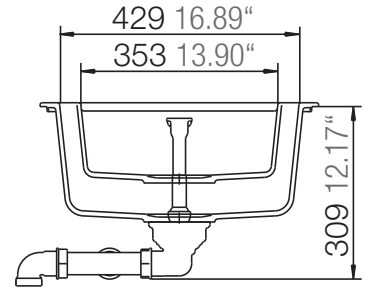

SCHOCK

CRISTALITE®

TYPOS D-150

Installation: Von oben / topmount
Ausschnitt / cut-out

Installation: Unterbau / undermount
Ausschnitt / cut-out