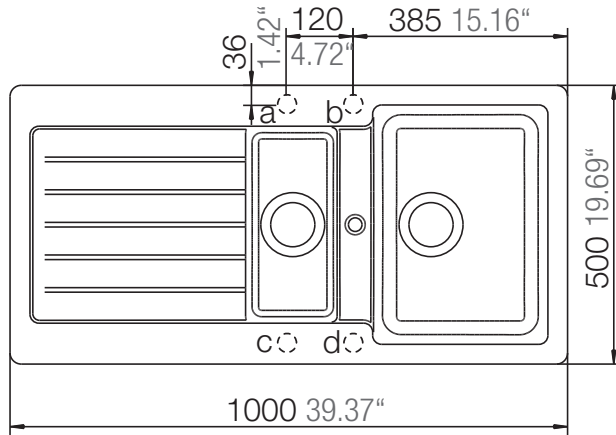

SCHOCK

CRISTALITE®

TYPOS D-150

Installation: Von oben / topmount
Ausschnitt / cut-out

Installation: Unterbau / undermount
Ausschnitt / cut-out