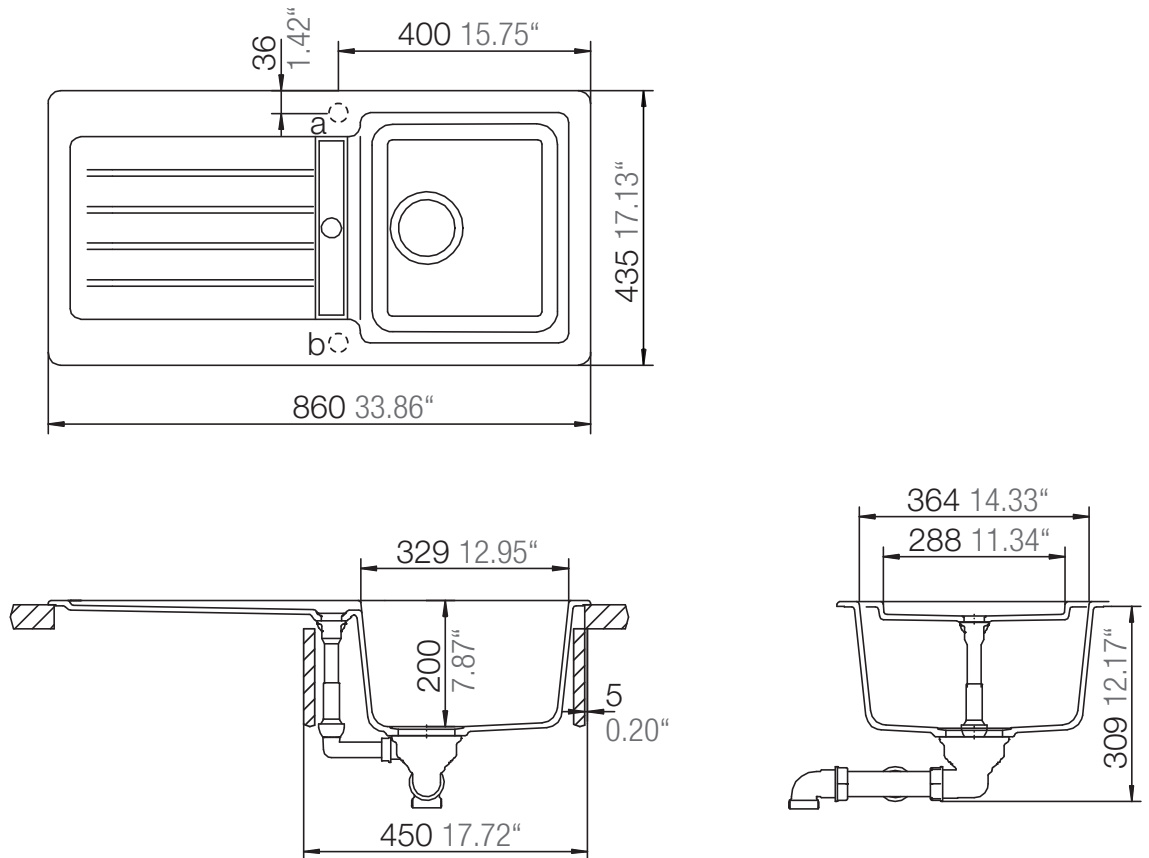

## TYPOS D-100S

Installation: Von oben / topmount  
Ausschnitt / cut-out

Installation: Unterbau / undermount  
Ausschnitt / cut-out