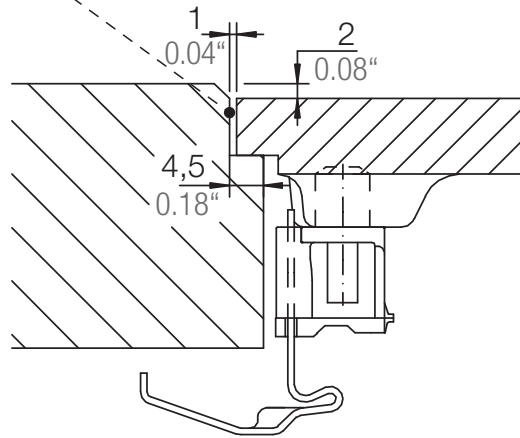

SCHOCK

CRISTADUR®

SIGNUS C-150

Installation: Von oben / topmount
Ausschnitt / cut-out

Installation: Unterbau / undermount
Ausschnitt / cut-out

SCHOCK

CRISTADUR®

SIGNUS C-150

Installation: Flächenbündig / flush-mount
Ausschnitt / cut-out

Detail: Flächenbündig / flush-mount

Randbefräsung Spüle 1:1
edge sink 1:1