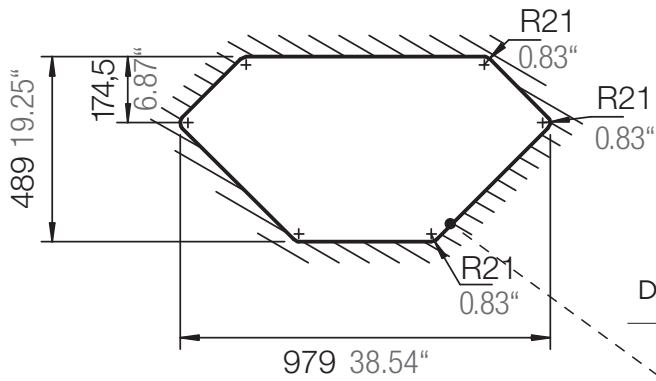

SCHOCK

CRISTADUR®

SIGNUS C-150

Installation: Von oben / topmount
Ausschnitt / cut-out

Installation: Unterbau / undermount
Ausschnitt / cut-out

SCHOCK

CRISTADUR®

SIGNUS C-150

Installation: Flächenbündig / flush-mount
Ausschnitt / cut-out

Detail: Flächenbündig / flush-mount

Randbefräsung Spüle 1:1
edge sink 1:1