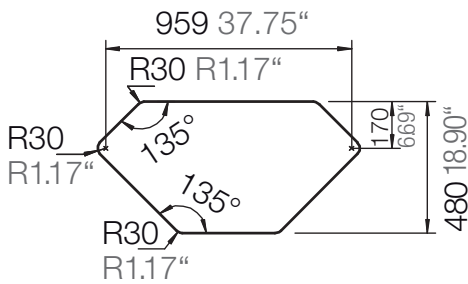

SCHOCK

CRISTADUR®

SIGNUS C-150

Installation: Von oben / topmount
Ausschnitt / cut-out

Installation: Unterbau / undermount
Ausschnitt / cut-out

SCHOCK

CRISTADUR®

SIGNUS C-150

Installation: Flächenbündig / flush-mount
Ausschnitt / cut-out

Detail: Flächenbündig / flush-mount

Randbefräsung Spüle 1:1
edge sink 1:1