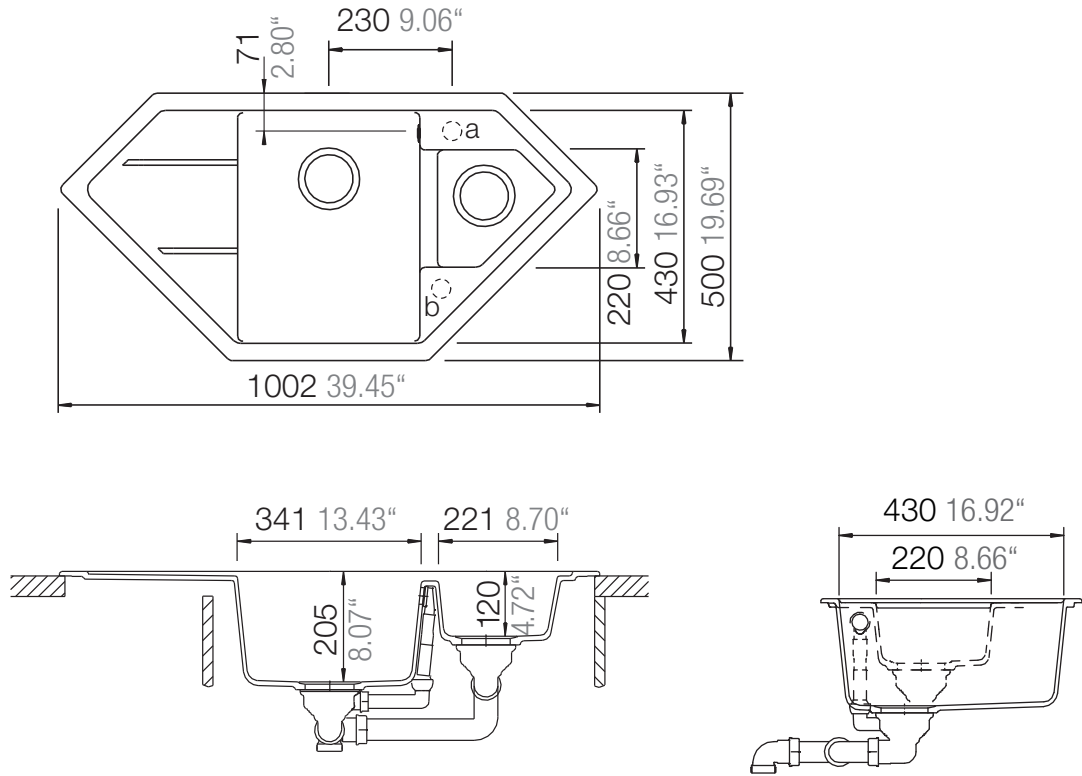

SCHOCK

CRISTADUR®

SIGNUS C-150

Installation: Von oben / topmount
Ausschnitt / cut-out

Installation: Unterbau / undermount
Ausschnitt / cut-out

SCHOCK

CRISTADUR®

SIGNUS C-150

Installation: Flächenbündig / flush-mount
Ausschnitt / cut-out

Detail: Flächenbündig / flush-mount

Randbefräsung Spüle 1:1
edge sink 1:1