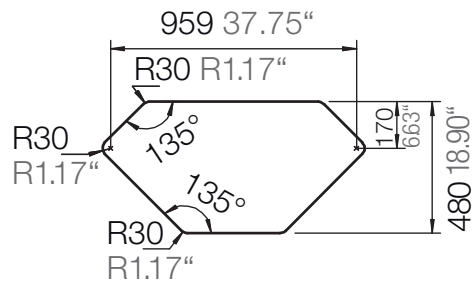

SCHOCK

CRISTADUR®

SIGNUS C-150

Installation: Von oben / topmount
Ausschnitt / cut-out

Installation: Unterbau / undermount
Ausschnitt / cut-out

SCHOCK

CRISTADUR®

SIGNUS C-150

Installation: Flächenbündig / flush-mount
Ausschnitt / cut-out

Detail: Flächenbündig / flush-mount

Randbefräsung Spüle 1:1
edge sink 1:1