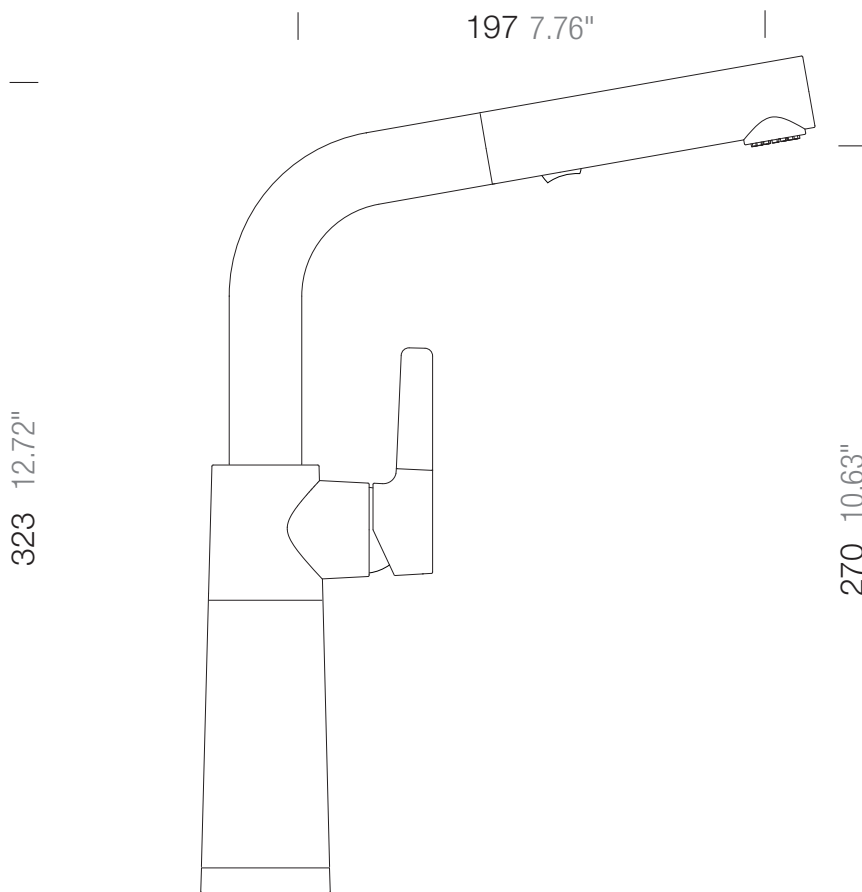

SCHOCK

SCHOCK SC-540 

557120

Lochbohrung \varnothing 35

Hole 1.37"