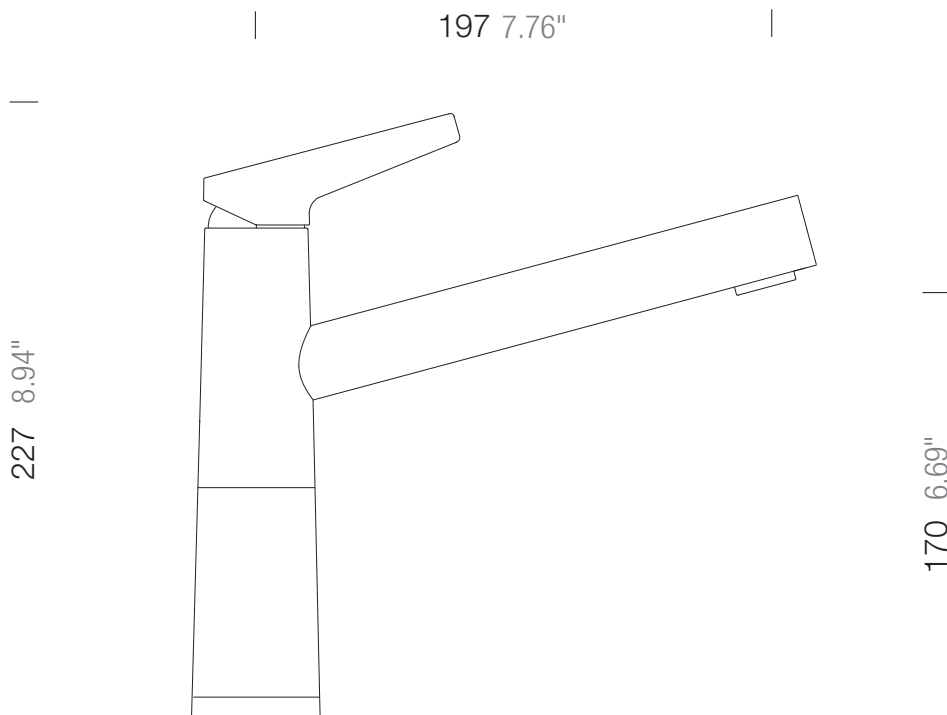

**SCHOCK**

# SCHOCK **SC-510**

554000

Lochbohrung  $\varnothing$  35

Hole 1.37"