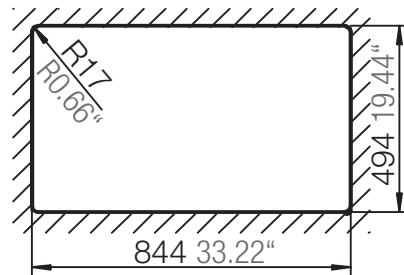

## MONO D-150

Installation: Von oben / topmount  
Ausschnitt / cut-out

Installation: Unterbau / undermount  
Ausschnitt / cut-out