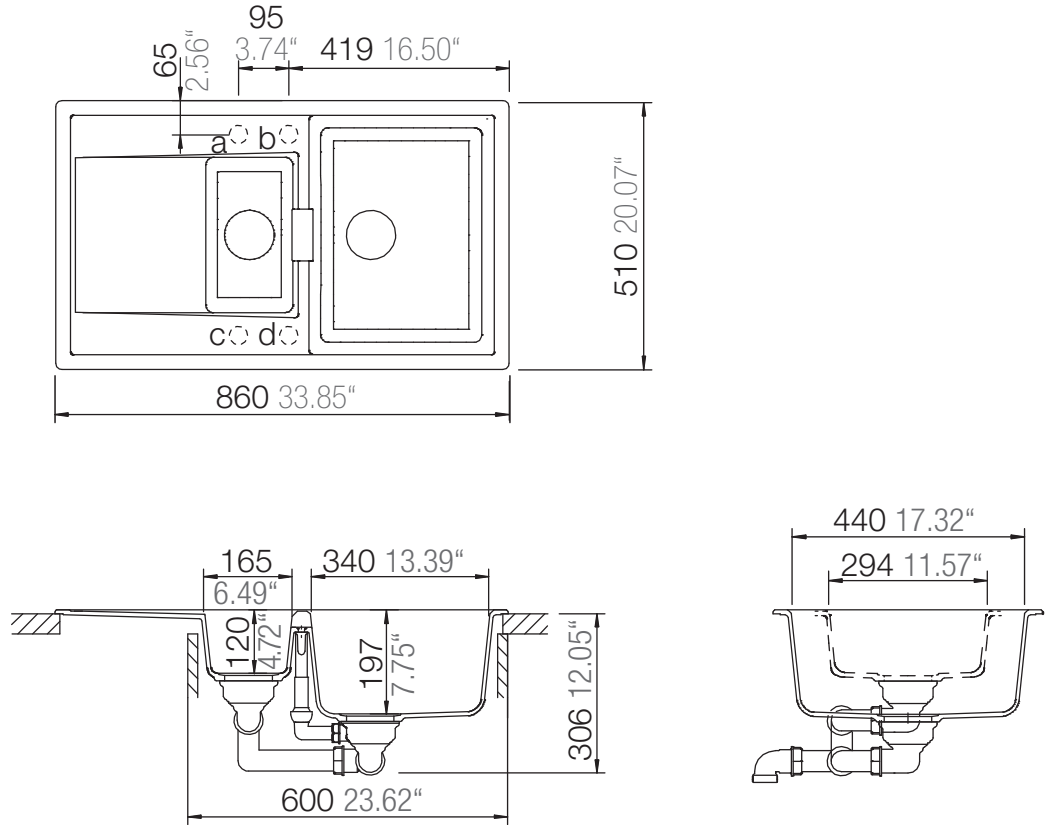

## MONO D-150

Installation: Von oben / topmount  
Ausschnitt / cut-out

Installation: Unterbau / undermount  
Ausschnitt / cut-out

## MONO D-150

Installation: Flächenbündig / flush-mount  
Ausschnitt / cut-out

---

Detail: Flächenbündig / flush-mount

---