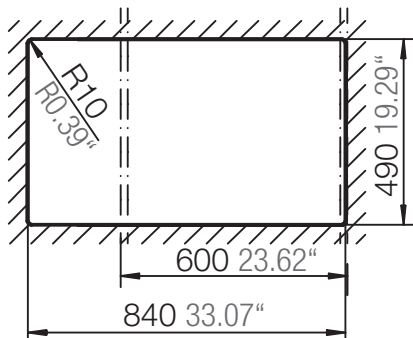

## MONO D-150

Installation: Von oben / topmount  
Ausschnitt / cut-out

Installation: Unterbau / undermount  
Ausschnitt / cut-out

## MONO D-150

Installation: Flächenbündig / flush-mount  
Ausschnitt / cut-out

---

Detail: Flächenbündig / flush-mount

---