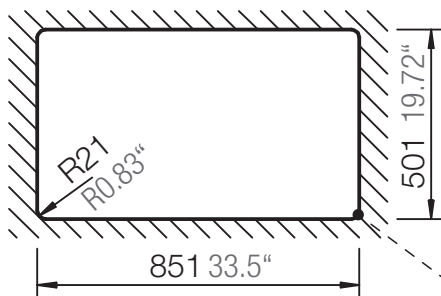

SCHOCK

CRISTADUR®

MONO D-150

Installation: Flächenbündig / flush-mount
Ausschnitt / cut-out