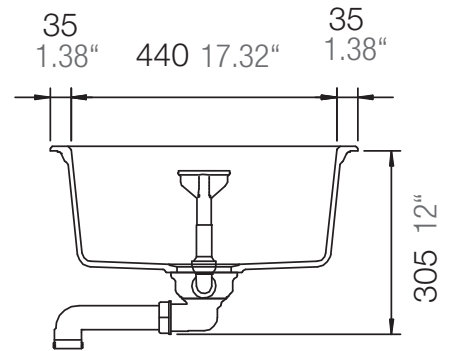

SCHOCK

CRISTADUR®

MONO D-100XS

Installation: Von oben / topmount
Ausschnitt / cut-out

Installation: Unterbau / undermount
Ausschnitt / cut-out

SCHOCK

CRISTADUR®

MONO D-100XS

Installation: Flächenbündig / flush-mount
Ausschnitt / cut-out

Detail: Flächenbündig / flush-mount