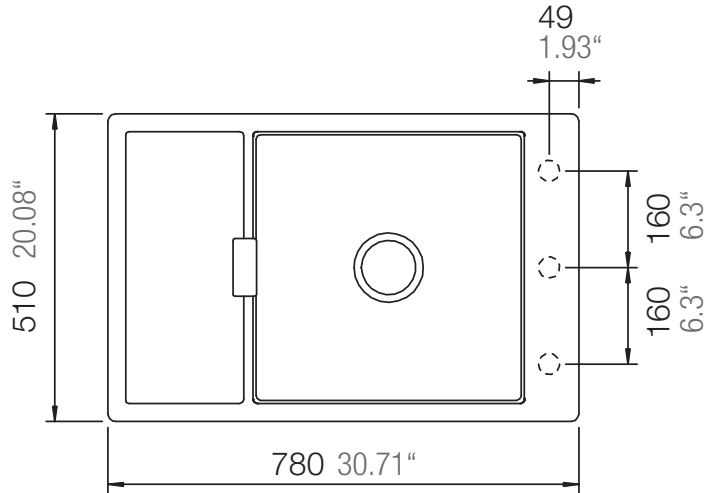

SCHOCK

CRISTADUR®

MONO D-100XS

Installation: Von oben / topmount
Ausschnitt / cut-out

Installation: Unterbau / undermount
Ausschnitt / cut-out

SCHOCK

CRISTADUR®

MONO D-100XS

Installation: Flächenbündig / flush-mount
Ausschnitt / cut-out

Detail: Flächenbündig / flush-mount