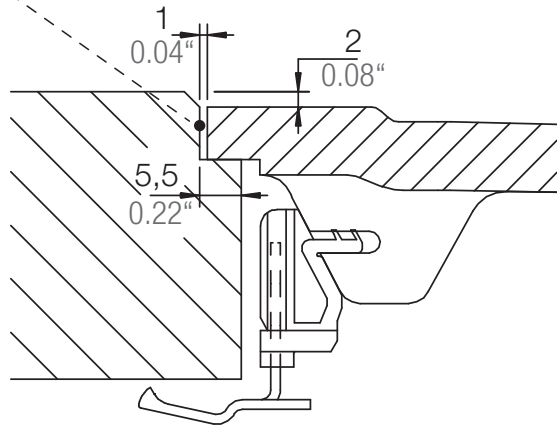

SCHOCK

CRISTADUR®

MONO D-100L

Installation: Von oben / topmount
Ausschnitt / cut-out

Installation: Unterbau / undermount
Ausschnitt / cut-out

SCHOCK

CRISTADUR®

MONO D-100L

Installation: Flächenbündig / flush-mount
Ausschnitt / cut-out

Detail: Flächenbündig / flush-mount

Randbefräsung Spüle 1:1
edge sink 1:1