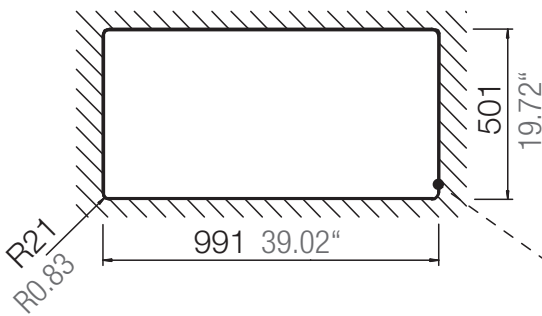

SCHOCK

CRISTADUR®

MONO D-100L

Installation: Von oben / topmount
Ausschnitt / cut-out

Installation: Unterbau / undermount
Ausschnitt / cut-out

SCHOCK

CRISTADUR®

MONO D-100L

Installation: Flächenbündig / flush-mount
Ausschnitt / cut-out

Detail: Flächenbündig / flush-mount

Randbefräsung Spüle 1:1
edge sink 1:1