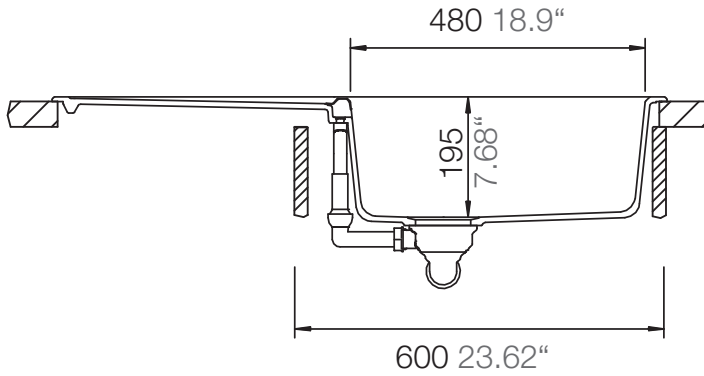

SCHOCK

CRISTADUR®

MONO D-100L

Installation: Von oben / topmount
Ausschnitt / cut-out

Installation: Unterbau / undermount
Ausschnitt / cut-out

SCHOCK

CRISTADUR®

MONO D-100L

Installation: Flächenbündig / flush-mount
Ausschnitt / cut-out

Detail: Flächenbündig / flush-mount

Randbefräsung Spüle 1:1
edge sink 1:1