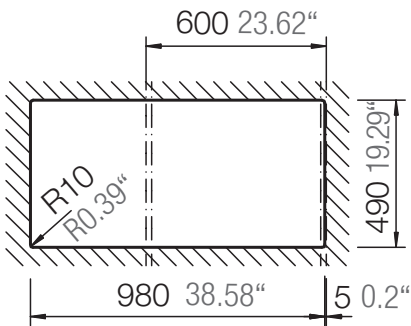

SCHOCK

CRISTADUR®

MONO D-100L

Installation: Von oben / topmount
Ausschnitt / cut-out

Installation: Unterbau / undermount
Ausschnitt / cut-out

SCHOCK

CRISTADUR®

MONO D-100L

Installation: Flächenbündig / flush-mount
Ausschnitt / cut-out

Detail: Flächenbündig / flush-mount

Randbefräsung Spüle 1:1
edge sink 1:1