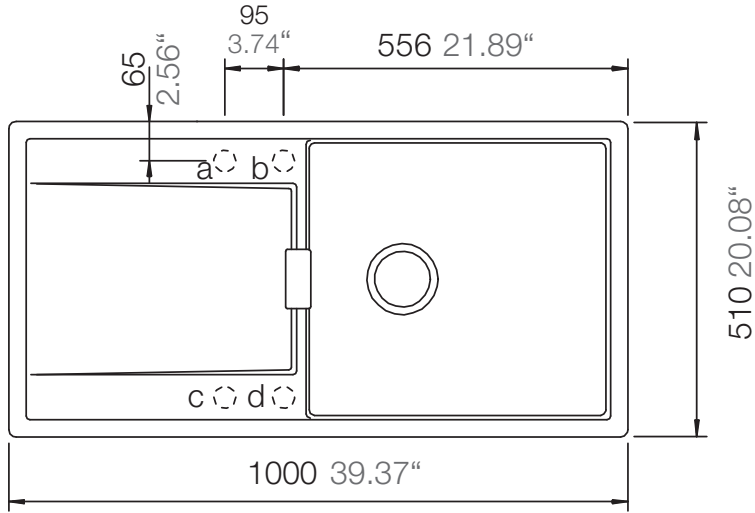

SCHOCK

CRISTADUR®

MONO D-100L

Installation: Von oben / topmount
Ausschnitt / cut-out

Installation: Unterbau / undermount
Ausschnitt / cut-out

SCHOCK

CRISTADUR®

MONO D-100L

Installation: Flächenbündig / flush-mount
Ausschnitt / cut-out

Detail: Flächenbündig / flush-mount

Randbefräsung Spüle 1:1
edge sink 1:1