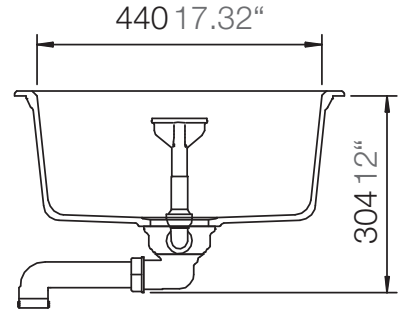

SCHOCK

CRISTADUR®

MONO D-100L

Installation: Von oben / topmount
Ausschnitt / cut-out

Installation: Unterbau / undermount
Ausschnitt / cut-out

SCHOCK

CRISTADUR®

MONO D-100L

Installation: Flächenbündig / flush-mount
Ausschnitt / cut-out

Detail: Flächenbündig / flush-mount

Randbefräsung Spüle 1:1
edge sink 1:1