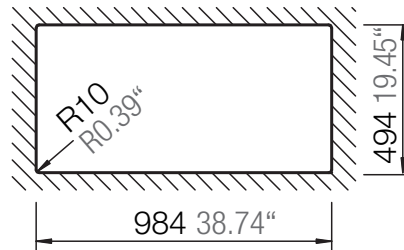

SCHOCK

CRISTADUR®

MONO D-100L

Installation: Von oben / topmount
Ausschnitt / cut-out

Installation: Unterbau / undermount
Ausschnitt / cut-out

SCHOCK

CRISTADUR®

MONO D-100L

Installation: Flächenbündig / flush-mount
Ausschnitt / cut-out

Detail: Flächenbündig / flush-mount

Randbefräsung Spüle 1:1
edge sink 1:1