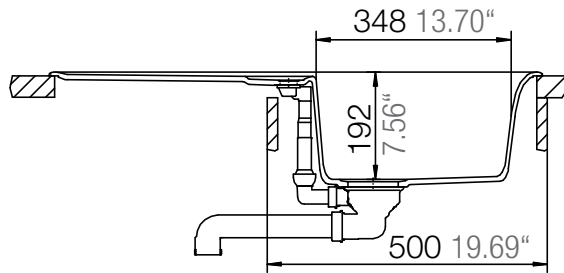

## LOTUS D-100

Installation: Von oben / topmount  
Ausschnitt / cut-out

Installation: Unterbau / undermount  
Ausschnitt / cut-out

## LOTUS D-100

Detail: Flächenbündig / flush-mount

---

bemaßte Spülenkontur  
dimensioned sink edge

Randbefräsung 1:1  
edge 1:1

Installation: Flächenbündig / flush-mount  
Ausschnitt / cut-out

---

MASSANGABEN / MEASUREMENTS IN MM / INCH