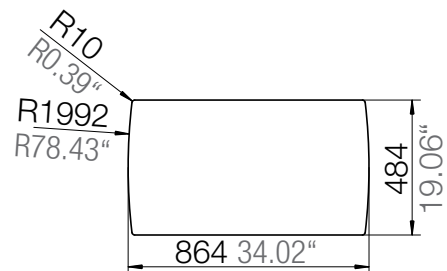

Installation: Unterbau / undermount
Ausschnitt / cut-out