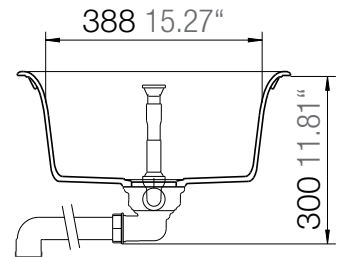

## LOTUS D-100

Installation: Von oben / topmount  
Ausschnitt / cut-out

Installation: Unterbau / undermount  
Ausschnitt / cut-out

## LOTUS D-100

Detail: Flächenbündig / flush-mount

---

bemaßte Spülenkontur  
dimensioned sink edge

Randbefräsung 1:1  
edge 1:1

Installation: Flächenbündig / flush-mount  
Ausschnitt / cut-out

---

MASSANGABEN / MEASUREMENTS IN MM / INCH