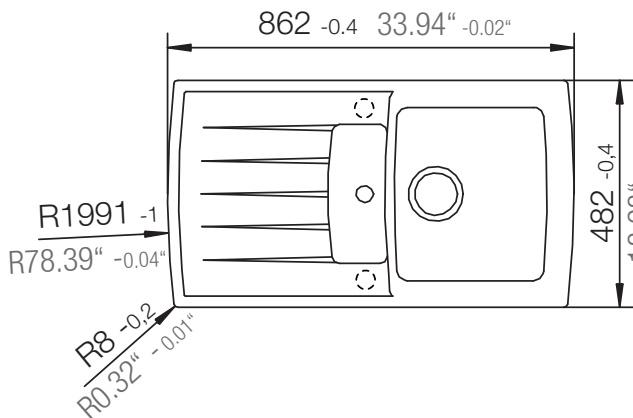

## LOTUS D-100

Detail: Flächenbündig / flush-mount

---

bemaßte Spülenkontur  
dimensioned sink edge

Randbefräsung 1:1  
edge 1:1

Installation: Flächenbündig / flush-mount  
Ausschnitt / cut-out

---

MASSANGABEN / MEASUREMENTS IN MM / INCH