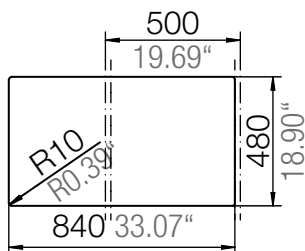

Installation: Von oben / topmount
Ausschnitt / cut-out