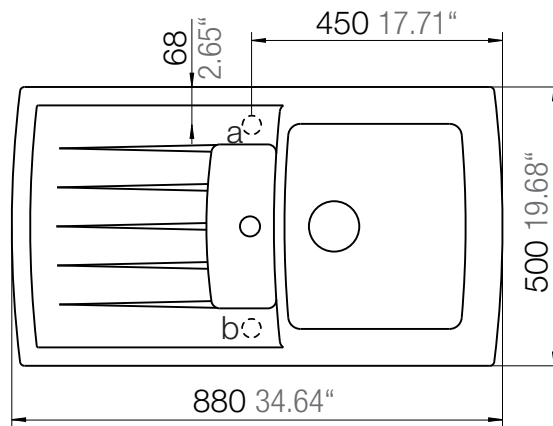

## LOTUS D-100

Installation: Von oben / topmount  
Ausschnitt / cut-out

Installation: Unterbau / undermount  
Ausschnitt / cut-out

## LOTUS D-100

Detail: Flächenbündig / flush-mount

---

bemaßte Spülenkontur  
dimensioned sink edge

Randbefräsung 1:1  
edge 1:1

Installation: Flächenbündig / flush-mount  
Ausschnitt / cut-out

---

MASSANGABEN / MEASUREMENTS IN MM / INCH