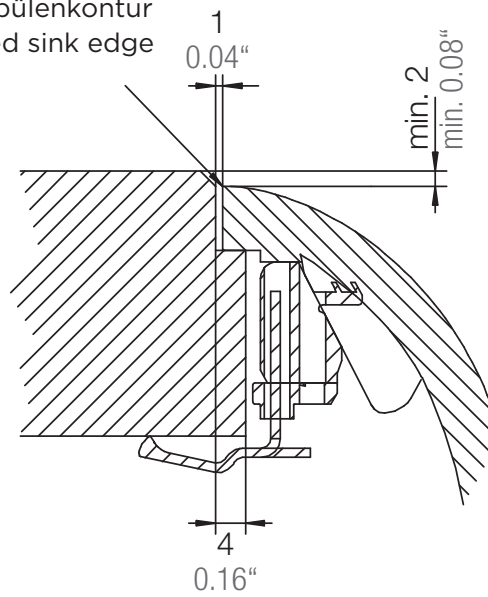

## LOTUS D-100

Detail: Flächenbündig / flush-mount

---

bemaßte Spülenkontur  
dimensioned sink edge

Randbefräsung 1:1  
edge 1:1

Installation: Flächenbündig / flush-mount  
Ausschnitt / cut-out

---

MASSANGABEN / MEASUREMENTS IN MM / INCH