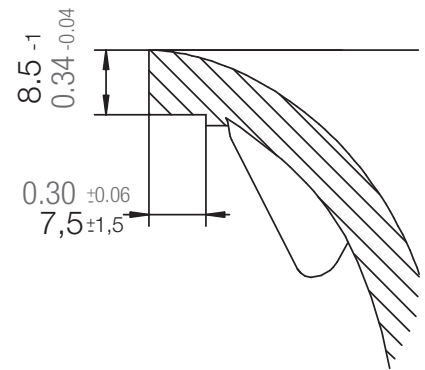

## LOTUS D-100

Detail: Flächenbündig / flush-mount

---

bemaßte Spülenkontur  
dimensioned sink edge

Randbefräsung 1:1  
edge 1:1

Installation: Flächenbündig / flush-mount  
Ausschnitt / cut-out

---

MASSANGABEN / MEASUREMENTS IN MM / INCH