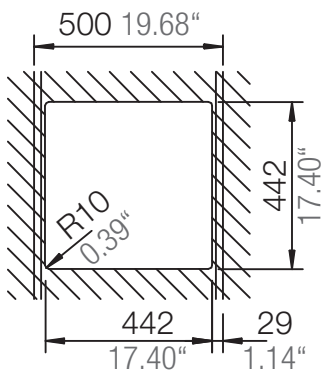

## GREENWICH N-100

Installation: Von oben / topmount  
Ausschnitt / cut-out

Installation: Unterbau / undermount  
Ausschnitt / cut-out

## GREENWICH N-100

Detail: Flächenbündig / flush-mount

---

bemaßte Spülenkontur  
dimensioned sink edge

Randbefräsung 1:1  
edge 1:1

Installation: Flächenbündig / flush-mount  
Ausschnitt / cut-out

---

MASSANGABEN / MEASUREMENTS IN MM / INCH