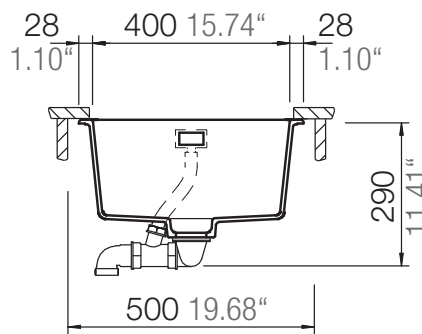

## GREENWICH N-100

Installation: Von oben / topmount  
Ausschnitt / cut-out

Installation: Unterbau / undermount  
Ausschnitt / cut-out

## GREENWICH N-100

Detail: Flächenbündig / flush-mount

---

bemaßte Spülenkontur  
dimensioned sink edge

Randbefräsung 1:1  
edge 1:1

Installation: Flächenbündig / flush-mount  
Ausschnitt / cut-out

---

MASSANGABEN / MEASUREMENTS IN MM / INCH