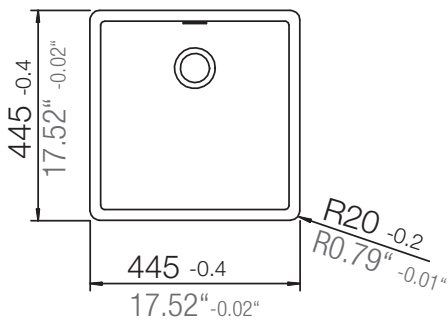

## GREENWICH N-100

Detail: Flächenbündig / flush-mount

---

bemaßte Spülenkontur  
dimensioned sink edge

Randbefräsung 1:1  
edge 1:1

Installation: Flächenbündig / flush-mount  
Ausschnitt / cut-out

---

MASSANGABEN / MEASUREMENTS IN MM / INCH