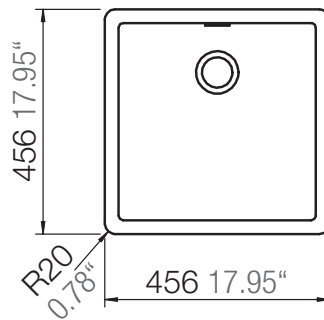

## GREENWICH N-100

Installation: Von oben / topmount  
Ausschnitt / cut-out

Installation: Unterbau / undermount  
Ausschnitt / cut-out

## GREENWICH N-100

Detail: Flächenbündig / flush-mount

---

bemaßte Spülenkontur  
dimensioned sink edge

Randbefräsung 1:1  
edge 1:1

Installation: Flächenbündig / flush-mount  
Ausschnitt / cut-out

---

MASSANGABEN / MEASUREMENTS IN MM / INCH