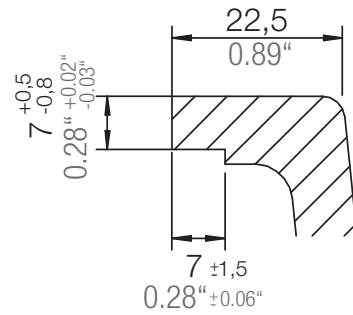

## GREENWICH N-100

Installation: Von oben / topmount  
Ausschnitt / cut-out

Installation: Unterbau / undermount  
Ausschnitt / cut-out

## GREENWICH N-100

Detail: Flächenbündig / flush-mount

---

bemaßte Spülenkontur  
dimensioned sink edge

Randbefräsung 1:1  
edge 1:1

Installation: Flächenbündig / flush-mount  
Ausschnitt / cut-out

---

MASSANGABEN / MEASUREMENTS IN MM / INCH