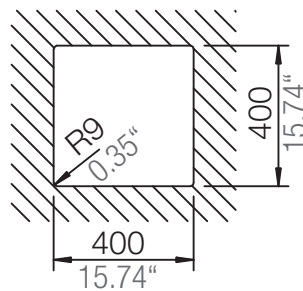

## GREENWICH N-100

Installation: Von oben / topmount  
Ausschnitt / cut-out

Installation: Unterbau / undermount  
Ausschnitt / cut-out

## GREENWICH N-100

Detail: Flächenbündig / flush-mount

---

bemaßte Spülenkontur  
dimensioned sink edge

Randbefräsung 1:1  
edge 1:1

Installation: Flächenbündig / flush-mount  
Ausschnitt / cut-out

---

MASSANGABEN / MEASUREMENTS IN MM / INCH