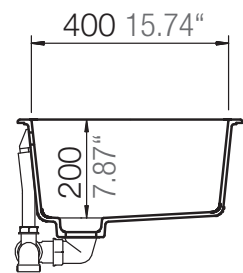

## GREENWICH N-100

Installation: Von oben / topmount  
Ausschnitt / cut-out

Installation: Unterbau / undermount  
Ausschnitt / cut-out

## GREENWICH N-100

Detail: Flächenbündig / flush-mount

---

bemaßte Spülenkontur  
dimensioned sink edge

Randbefräsung 1:1  
edge 1:1

Installation: Flächenbündig / flush-mount  
Ausschnitt / cut-out

---

MASSANGABEN / MEASUREMENTS IN MM / INCH