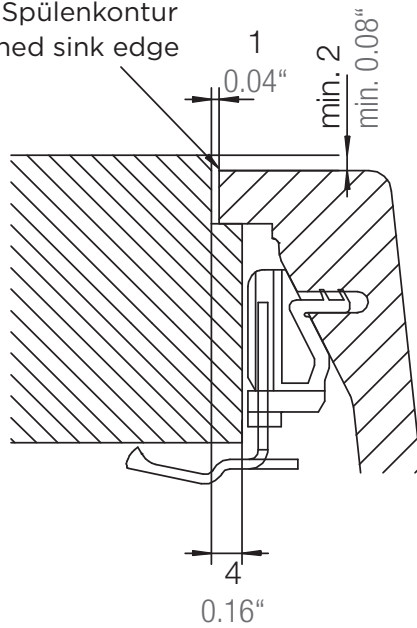

## GREENWICH N-100

Installation: Von oben / topmount  
Ausschnitt / cut-out

Installation: Unterbau / undermount  
Ausschnitt / cut-out

## GREENWICH N-100

Detail: Flächenbündig / flush-mount

---

bemaßte Spülenkontur  
dimensioned sink edge

Randbefräsung 1:1  
edge 1:1

Installation: Flächenbündig / flush-mount  
Ausschnitt / cut-out

---

MASSANGABEN / MEASUREMENTS IN MM / INCH