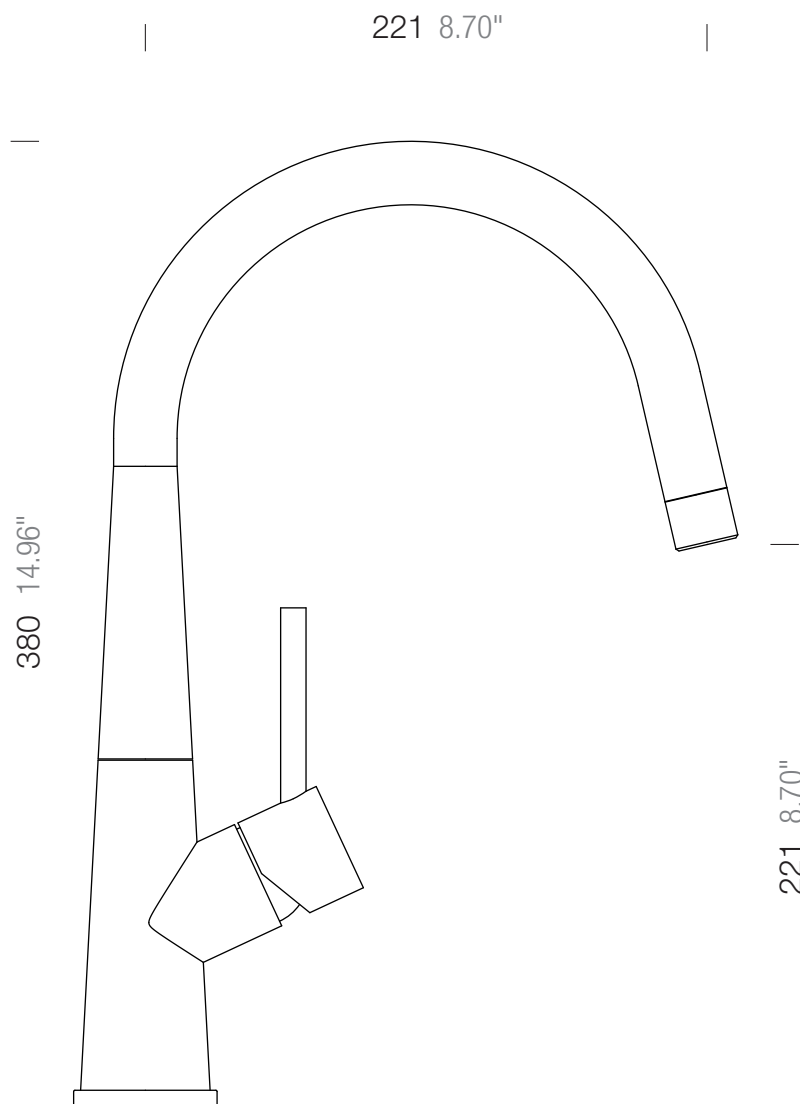

SCHOCK

SCHOCK CONOS

528000

Lochbohrung \varnothing 35

Hole 1.37"