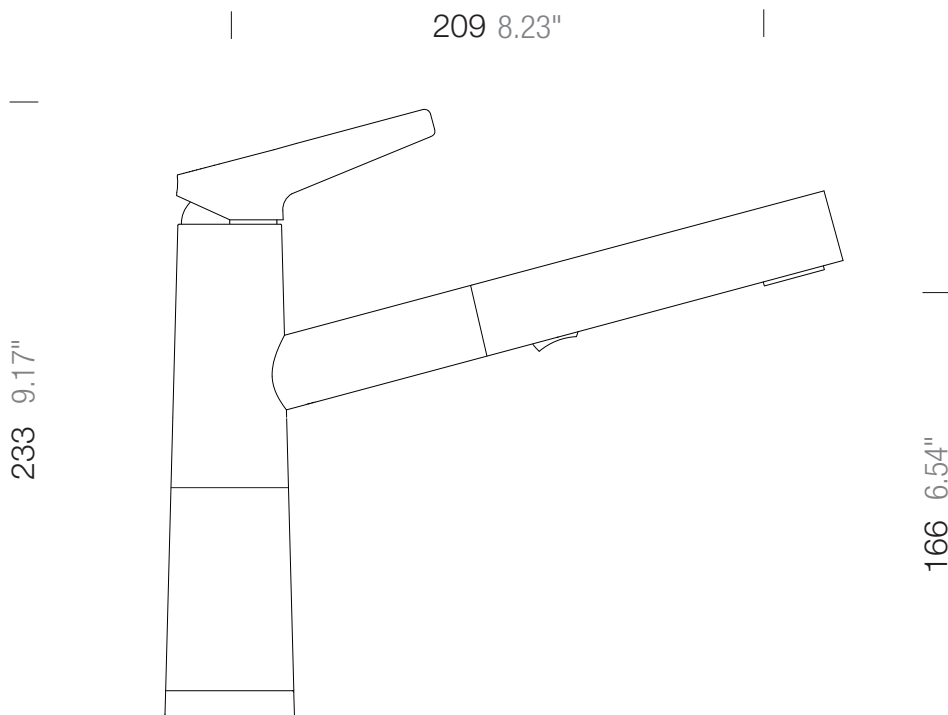

SCHOCK

SCHOCK SC-510 

554120

Lochbohrung \varnothing 35

Hole 1.37"