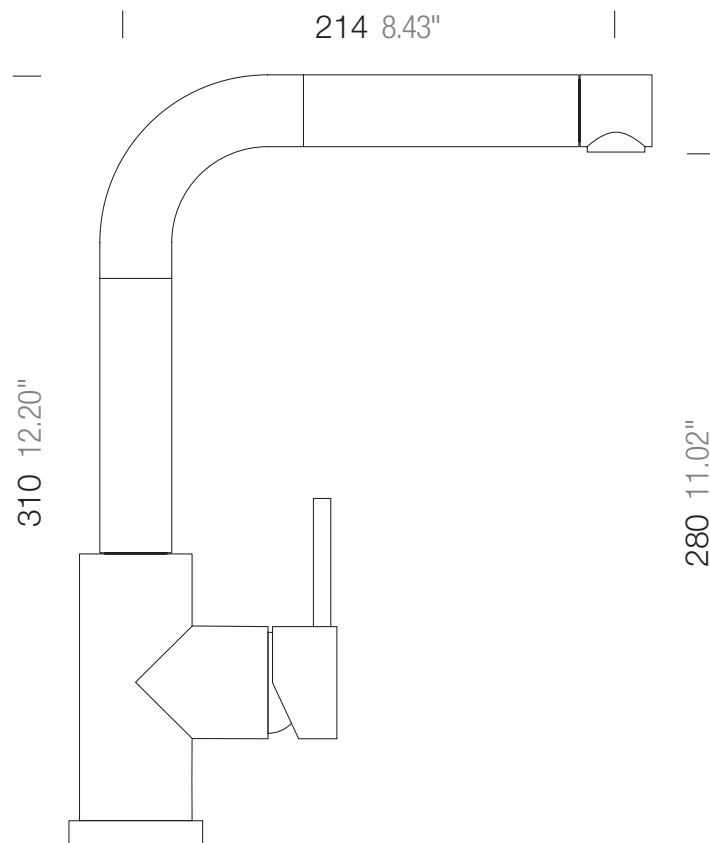

SCHOCK

SCHOCK SC-300 

597121

Lochbohrung \varnothing 35

Hole 1.37"