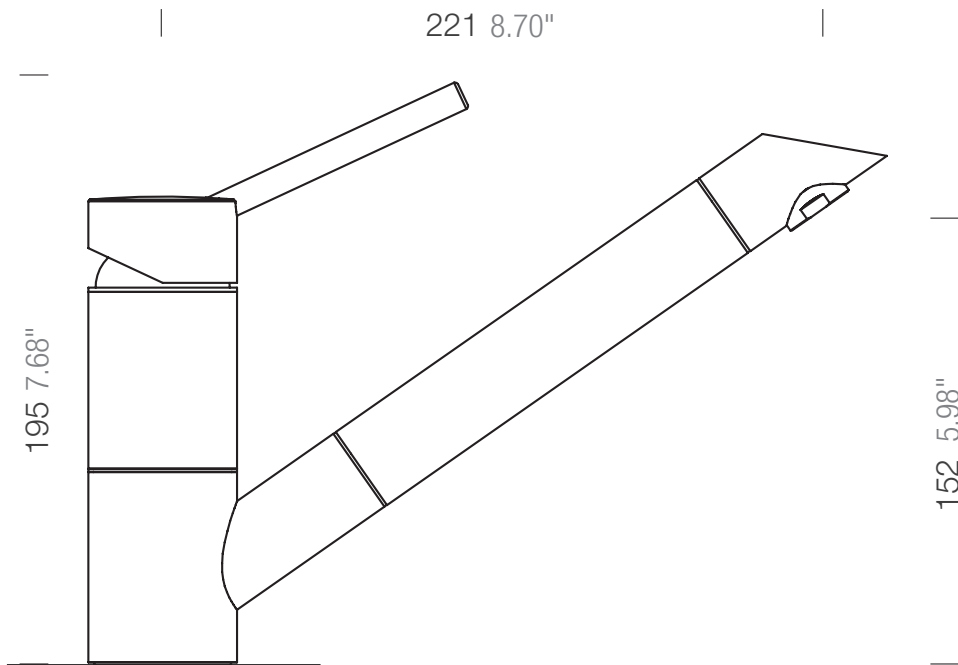

**SCHOCK**

# SCHOCK **SC-200**

592001

Lochbohrung  $\varnothing$  35

Hole 1.37"