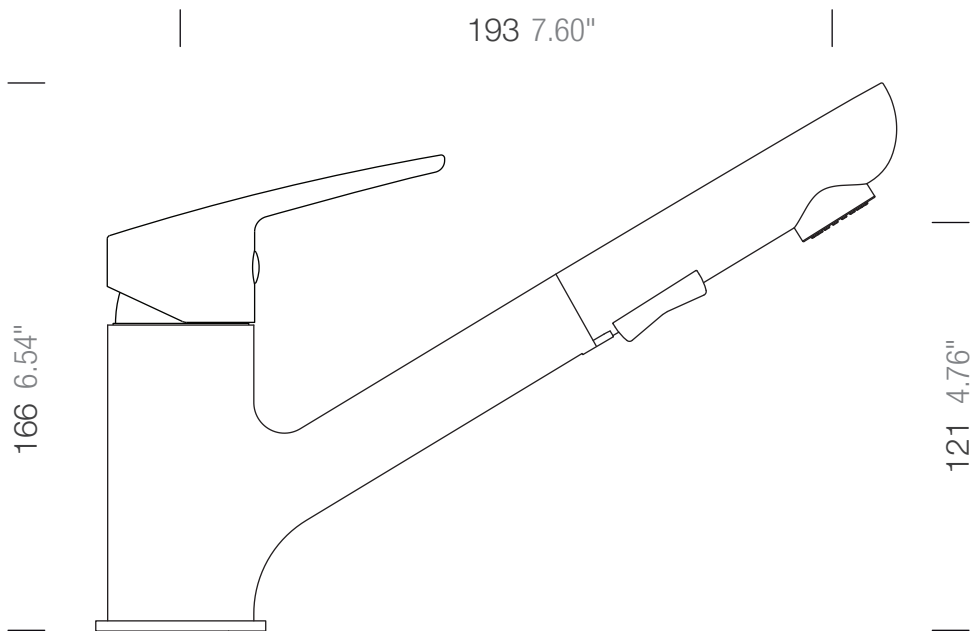

SCHOCK

SCHOCK **DAJA**

522120

Lochbohrung \varnothing 35

Hole 1.37"